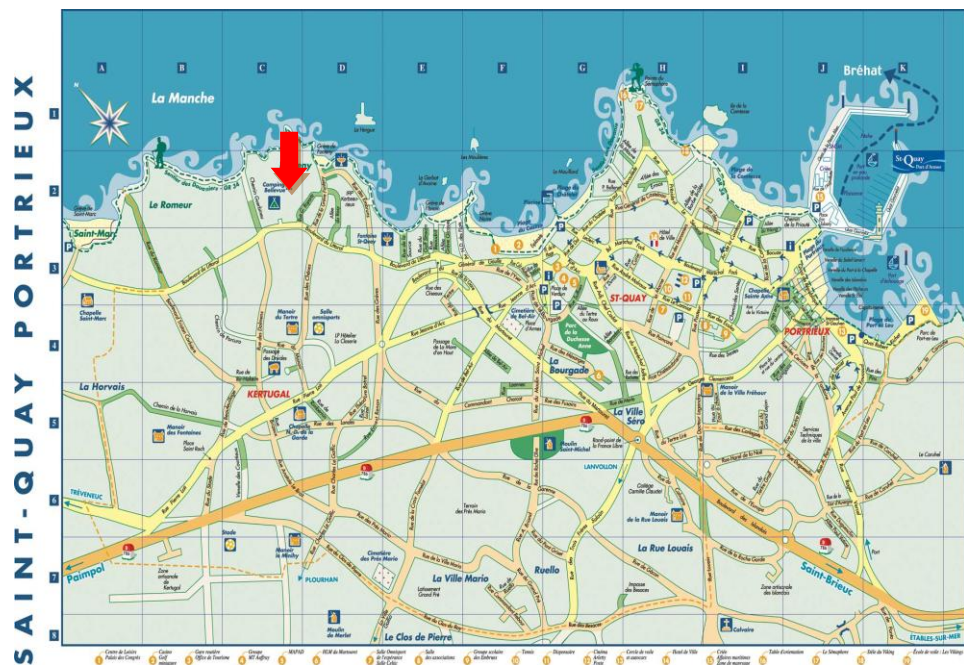

Der Campingplatz ist direkt am Meer gelegen wo auch ein Wanderweg GR34 vorbeiführt, mit einer schönen Aussicht auf die Bucht von Saint Brieuc. und der Insel von Saint Quay.

Dienstleistung und Aktivität

Umgebung

-Erste Tiefhafen der Nord Bretagne, der alte Hafen, 5 feine Sandstrende, der Grenz Wanderweg GR 34

- Die Goëlo Küste, die Felsen von Plouha, die Insel Bréhat

Praktische Information

Die Distanz vom Campingplatz zum nächsten Strand : 800m (Strand Casino)