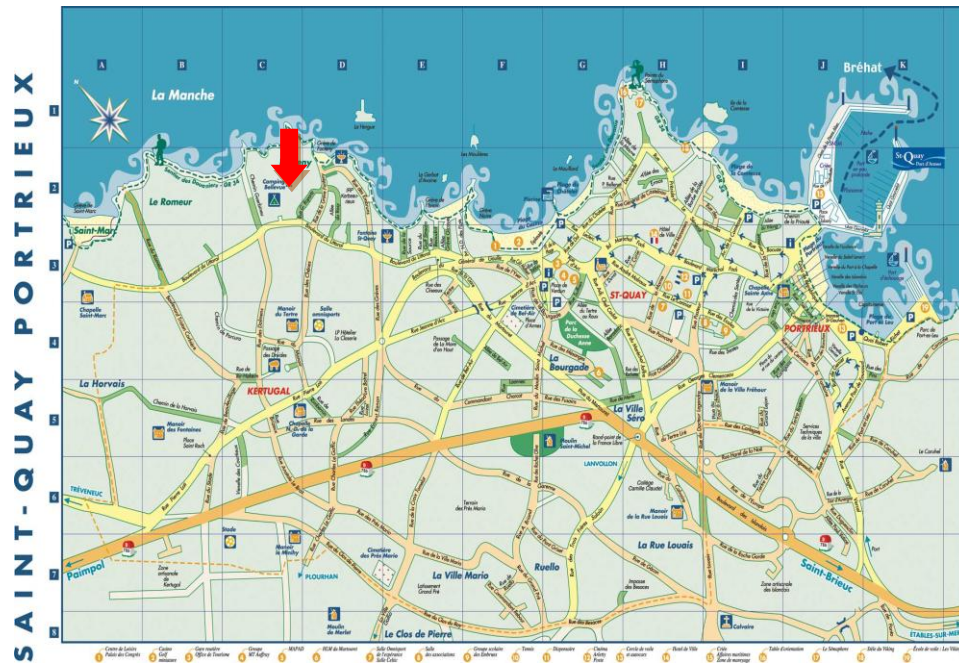

Der Campingplatz ist direkt am Meer gelegen wo auch ein Wanderweg GR34 vorbeiführt, mit einer schönen Aussicht auf die Bucht von Saint Briec. und der Insel von Saint Quay.

Dienstleistung und Aktivität

Schwimmbad, Spielplatz, Volleyplatz, Boule, Tischtennis, Tischfußball, Fernsehraum, **WLAN Gratis** überall, Sanitärblocks, Lebensmittelgeschäft mit frischem Brot, Waschmaschine, Trockner, Bügelraum, Entleerungsstation für Wohnmobile.

Umgebung

-Erste Tiefhafen der Nord Bretagne, der alte Hafen, 5 feine Sandstrende, der Grenz Wanderweg GR 34

- Die Goëlo Küste, die Felsen von Plouha, die Insel Bréhat

Praktische Information

Die Distanz vom Campingplatz zum nächsten Strand : 800m (Strand Casino)