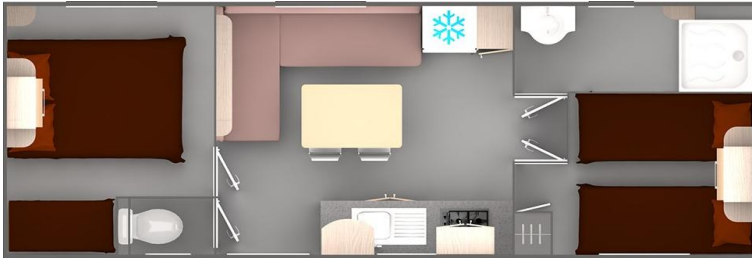

Bungalow Beschreibung

- Bau Art zwischen 2013 und 2021
- Grundriss ohne Terrasse : 26m²
- Maximal 4 Personen, nicht geeignet für Handicap

Innenausstattung

- 1 Schlafzimmer mit 1 Bett (140x190) und 1 Schlafzimmer mit 2 Betten (90x190)
  - Bettdecken und Kopfkissen sind vorhanden
  - Bettwäsche muss mitgebracht werden
  - Kinder Stuhl und Kinderbett auf Anfrage
- Küche : Gasherd, Mikrowelle, Kühlschrank, Besteck, Geschirr, Kaffeemaschine
- Sanitäre : Dusche, Waschbecken WC getrennt
- Elektrische Heizung, TV
- Terrasse

Bedingung

Die Reservierung muss durch eine geeignete Person erfolgen. Sie ist an die Person gebunden und kann nicht an einen Anderen übertragen werden. 25% der Summe des Aufenthaltes sind schon im Voraus zu bezahlen.

Ankunft und Abfahrt sind im Juli und August nur Samstag um **16h** bis folgenden Samstag **10h**. Es gibt keine Reduzierung bei späterer Ankunft und auch nicht bei früherer Abfahrt.

Im Fall einer Verspätung muss diese 24 Stunden Vorher angezeigt werden, sonst kann die Vermietung weitergegeben werden. Die Vorauszahlung von 25% ist verloren.

Annullierung

30€. Die Annullierung muss schriftlich innerhalb von 45 Tage gemacht werden. Später ist die Vorauszahlung verloren.

Mietung

Bei Ankunft sind 200€ Kautions für Beschädigung und 70€ für Reinigung zu bezahlen

Ein kleines Tier ist in dem Bungalow gestattet.

Mietleistung

Wasser, Strom und Gas sind im Preis erhalten.

Bettwäsche, Handtücher und Küchentücher müssen mitgebracht werden.

Der Bungalow muss bei Abfahrt im sauberen Zustand verlassen werden, falls nicht wird die Kautions von 70€ einbehalten.

CAMPING PREISLISTE 2022

	27 April ► 09 Juli	09 Juli ► 27 August	27 August ► 19 sept
Erwachsene	5.20 €	6.50 €	5.20 €
Kinder bis 9 Jahre	3.30 €	4.00 €	3.30 €
Stellplatz 100 m2	7.60 €	10.00 €	7.60 €
Strom 6 amp	4.00 €	4.00 €	4.00 €
Tier	Gratis	Gratis	Gratis

Kurtaxe für Erwachsene pro Tag : 0,50 €

Bedingung

Die Reservierung muss durch eine geeignete Person erfolgen. Sie ist an die Person gebunden und kann nicht an einen Anderen übertragen werden. 50€ sind schon im Voraus zu bezahlen.

Annullierung

Die Annullierung muss schriftlich innerhalb von 15 Tage erfolgen. Später ist die Vorauszahlung von 50€ verloren.

Ankunft / Abfahrt

Im Fall einer Verspätung muss diese 24 Stunden vorher angezeigt werden, sonst kann der Stellplatz weitergegeben werden. Die Vorauszahlung von 50€ ist verloren.

Der Stellplatz muss bis **12h** frei sein, sonst muss noch eine Nacht gezahlt werden.

Campingplatzregeln

Alle Camper müssen die Regeln einhalten, die am Eingang aushängen.

Personen unter 18 müssen am Campingplatz von einem Erwachsenen begleitet sein

Unsere Versicherung ist Allianz

Unsere Schlichter bei Problemen ist CM2C