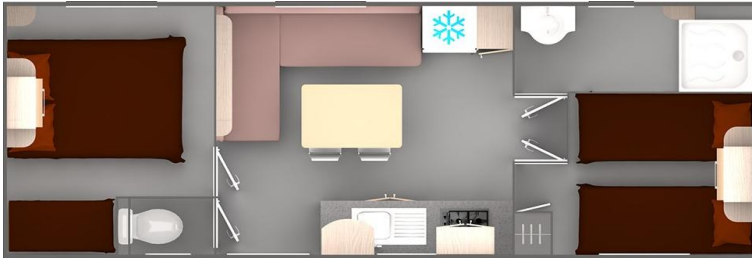

Kurtaxe für Erwachsene pro Tag : 0,50 €

Bungalow Beschreibung

- Bau Art zwischen 2013 und 2021
- Grundriss ohne Terrasse : 26m²
- Maximal 4 Personen, nicht geeignet für Handicap

Innenausstattung

- 1 Schlafzimmer mit 1 Bett (140x190) und 1 Schlafzimmer mit 2 Betten (90x190)
 - Bettdecken und Kopfkissen sind vorhanden
 - Bettwäsche muss mitgebracht werden
 - Kinder Stuhl und Kinderbett auf Anfrage
- Küche : Gasherd, Mikrowelle, Kühlschrank, Besteck, Geschirr, Kaffeemaschine
- Sanitäre : Dusche, Waschbecken WC getrennt
- Elektrische Heizung, TV
- Terrasse